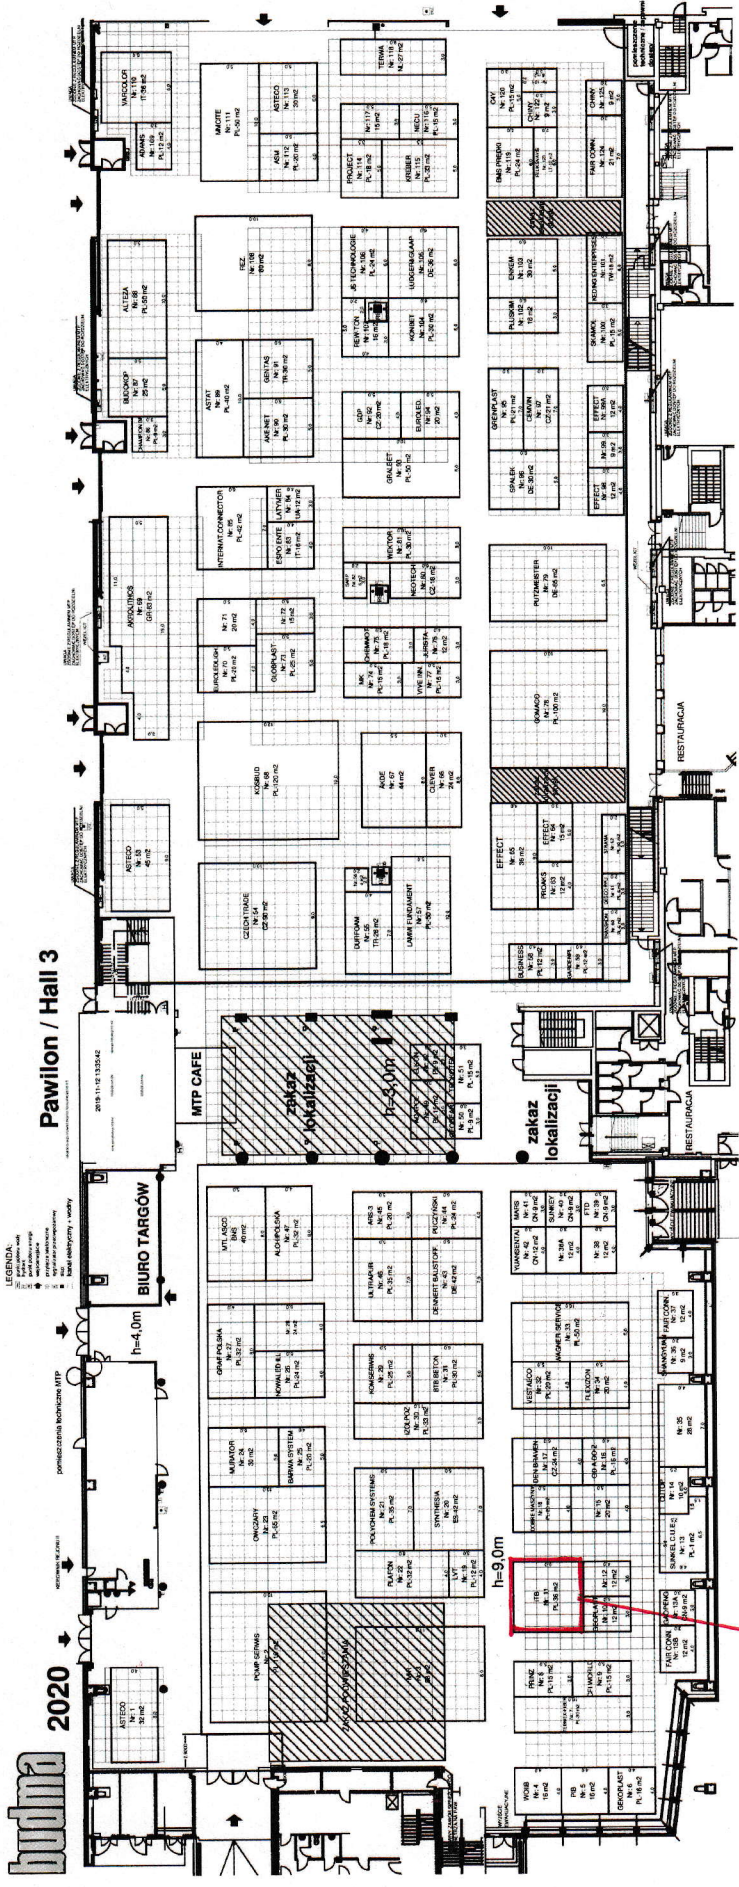

**budma**

2020

LEGENDA

**Pawilon / Hall 3**

BIURO TARGÓW

MTP CAFE

zakaz lokalizacji

RESTAURACJA

RESTAURACJA

STOJSKO ITB

h=4,0m

h=9,0m